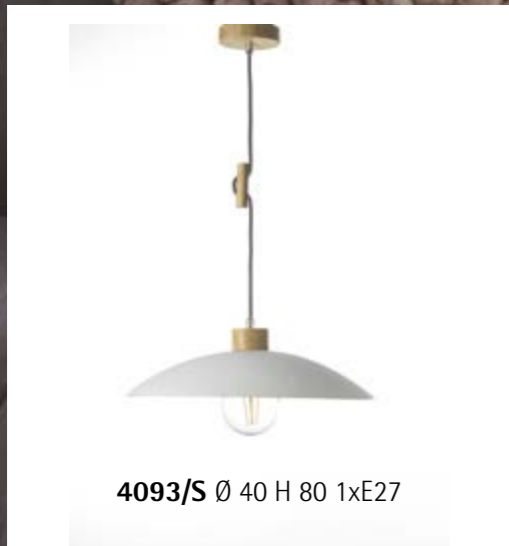

OHANA

4093/S Ø 40 H 80 1xE27